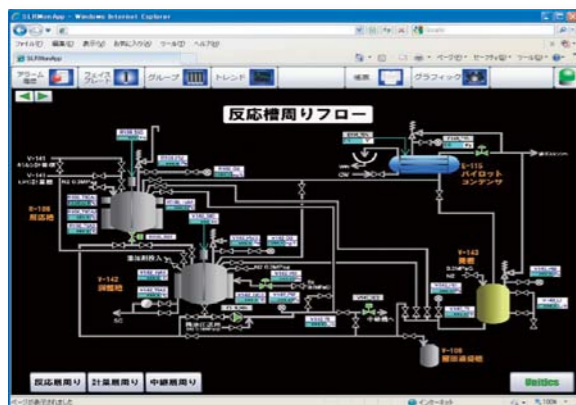

リアル状況を捉えるグラフィカル監視画面