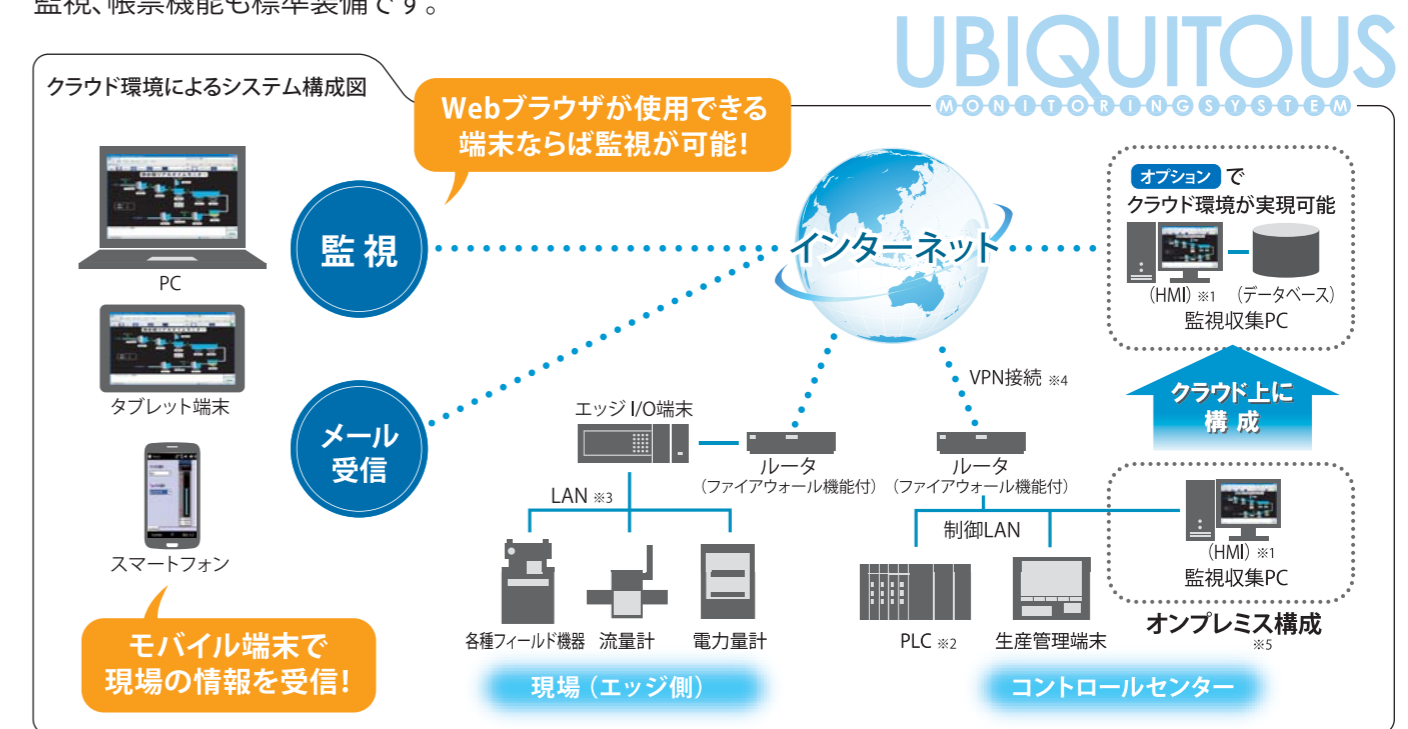

オプション クラウド環境を実現可能

オプション構成で、現場に監視収集PCを設置せず、直接遠隔地のみでリアルタイム監視を実現するクラウド環境も実現可能です。実質的な設置コストの軽減に繋がります。

※1 [HMI] ヒューマン マシン インタフェース ※2 [PLC] プログラマブル ロジック コントローラ ※3 [LAN] ローカル エリア ネットワーク
※4 [VPN] バーチャル プライベート ネットワーク ※5 [オンプレミス] サーバーやソフトウェアなどの情報システムを管理する設備内に設置し、運用すること

コントロールセンター以外の場所でも…
現場で働く方の自宅での“テレワーク”や
業務の“統合化”を——実現します!

見やすい操作画面作成と高いカスタマイズ性

様々な端末から確認することを想定した監視画面は、汎用デザインツールを使い作成することで、見やすいグラフィカルな画面を動画で提供し、高いカスタマイズ性(ユーザーサイドでの作成可)を実現しました。

監視制御システムの機能をクラウドベースにて実現!!